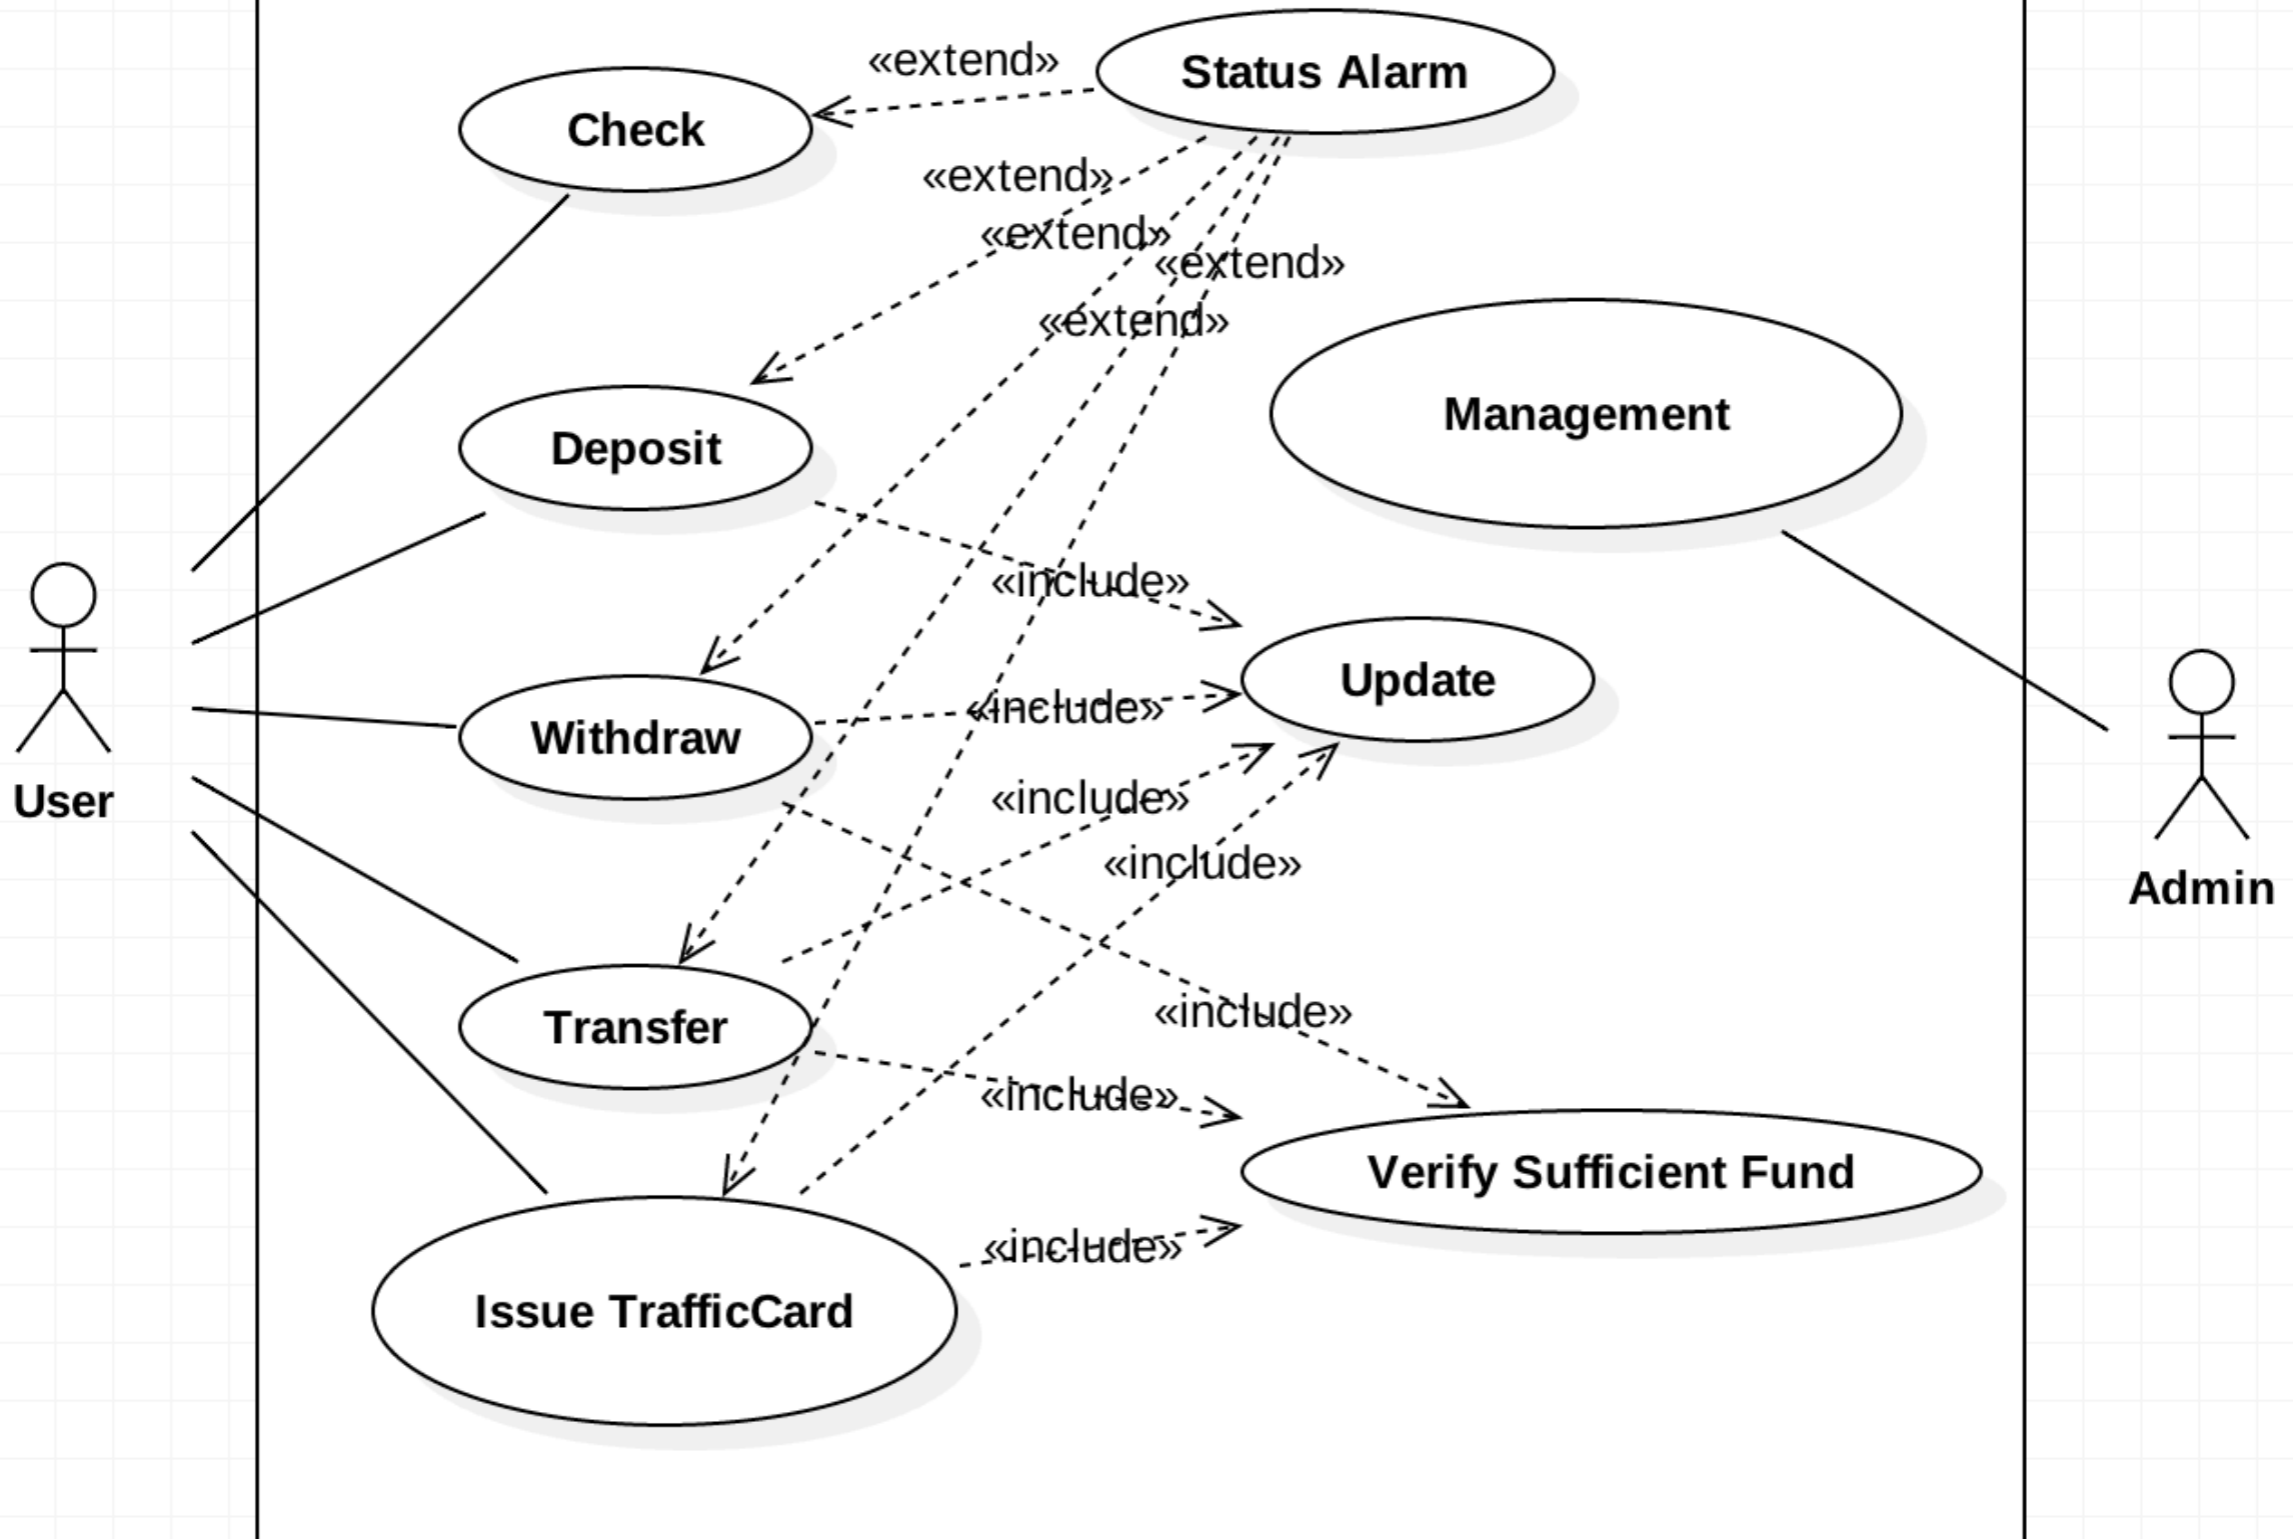

교통카드 충전
(연기용 충전)

한국어

ENG

신용카드 결제용 곳
Credit Card Payment Point

1회용 발매 교통카드 충전기
1-time-use Ticket Vending and Card Reload Device

지폐 투입 곳
Bill Insertion Point

동전 투입 곳
Coin Insertion Point

사용안내
INSTRUCTIONS

1회용 교통카드 사용 안내
1-time-use Transit Card Usage Guide

신용카드 사용 안내
Credit Card Usage Guide

사용안내
INSTRUCTIONS

1회용 교통카드 발매
1-time-use Transit Card Vending

- 1회용 교통카드 구매
1-time-use Transit Card Purchase
- 1회용 교통카드 사용
1-time-use Transit Card Usage
- 1회용 교통카드 충전
1-time-use Transit Card Recharge

Global ATM System

Check Account

Transfer

Deposit

Withdraw

Issue TrafficCard

System Function		Use case		Operation
R.1.0 Check		Check		readItem(account)
R.1.1 Deposit		Deposit		selectService(service)
R.1.2 Withdraw		Withdraw		confirm(password)
R.1.3 Transfer		Transfer		insertCash(type, amount)
R.1.4 Issue TrafficCard		Issue TrafficCard		selectMoneyType(type)
R.3.0 Management		Management		enterAmounts(amounts)
				destAccount(bank, account)
				setDateRange(date_range)
				agreement(approval)
				printReceipt(print)