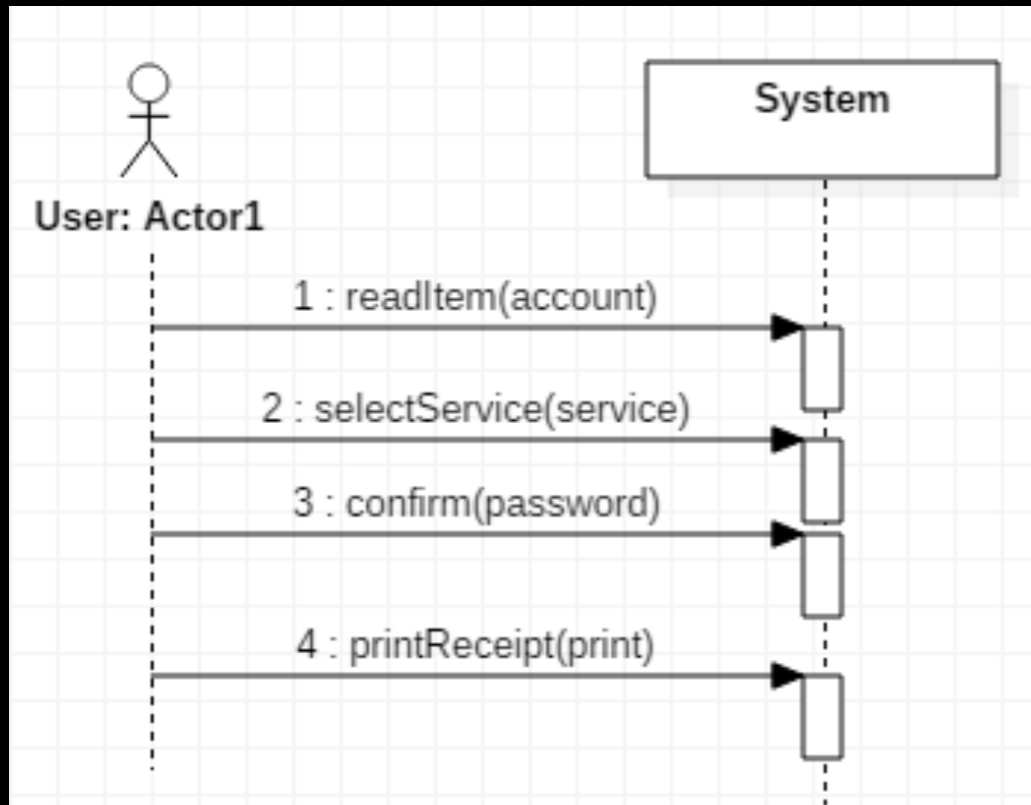

교통카드 충전
(연기용 충전)

한국어

ENG

신용카드 결제용 곳
Credit Card Payment Point

1회용 발매 교통카드 충전기
1-time-use Ticket Vending and Card Reload Device

지폐 투입 곳
Bill Insertion Point

동전 투입 곳
Coin Insertion Point

사용안내
INSTRUCTIONS

1회용 교통카드 사용 안내
1-time-use Transit Card Usage Guide

신용카드 사용 안내
Credit Card Usage Guide

사용안내
INSTRUCTIONS

1회용 교통카드 발매
1-time-use Transit Card Vending

- 1회용 교통카드 구매
1-time-use Transit Card Purchase
- 1회용 교통카드 사용
1-time-use Transit Card Usage
- 1회용 교통카드 충전
1-time-use Transit Card Recharge

Global ATM System

Check Account

Transfer

Deposit

Withdraw

Issue TrafficCard

System Function		Use case		Operation
R.1.0 Check		Check		readItem(account)
R.1.1 Deposit		Deposit		selectService(service)
R.1.2 Withdraw		Withdraw		confirm(password)
R.1.3 Transfer		Transfer		insertCash(type, amount)
R.1.4 Issue TrafficCard		Issue TrafficCard		selectMoneyType(type)
R.3.0 Management		Management		enterAmounts(amounts)
				destAccount(bank, account)
				setDateRange(date_range)
				agreement(approval)
				printReceipt(print)