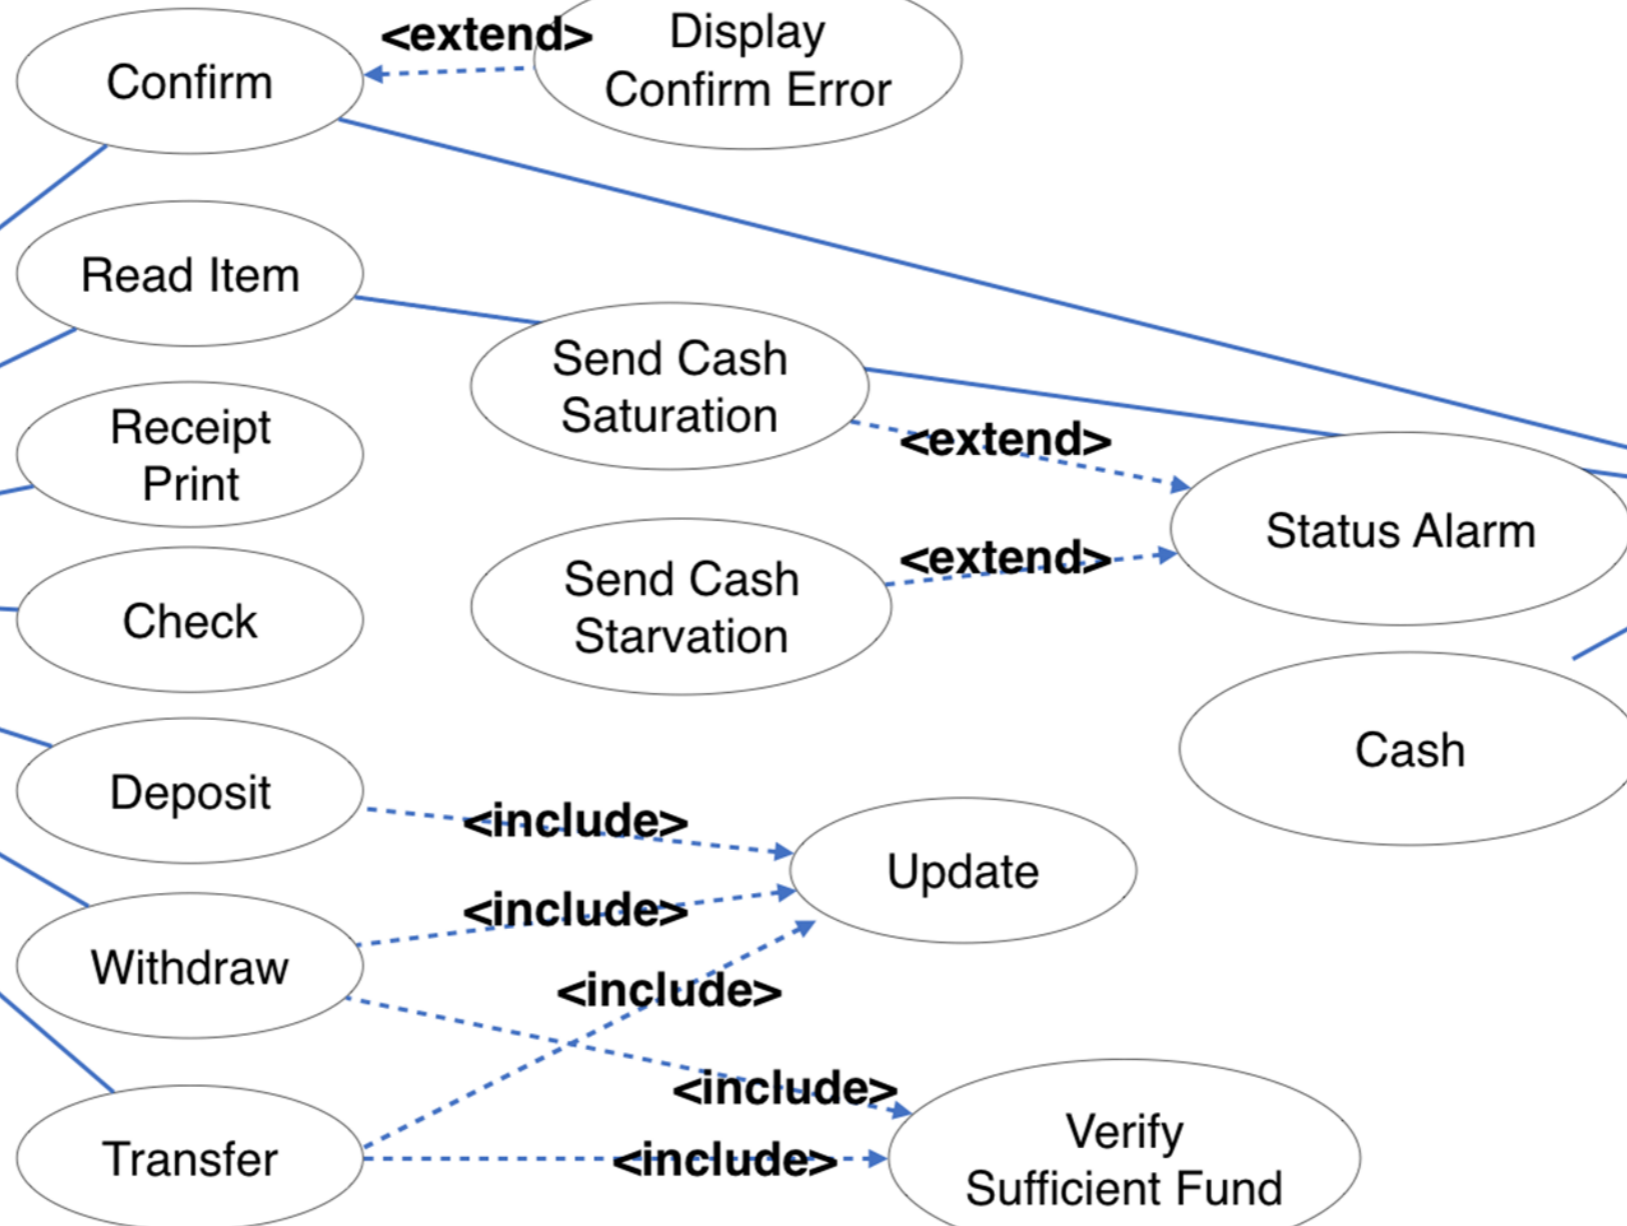

JeongWoonHo
DizzyBusMan

JeongWoonHo

그럴 수 있어. 이런 날도 있는 거지 뭐.

팀 랭킹 #3   킬 0 플레이어   보상 224

팀 순위 보상	212
킬 보상	0
명중	12

System Operation

Jlaxina123의 AKM 도 인해 DizzyBusMan 사망했습니다- 3 명 남았습니다.

ATM

USER

ADMIN