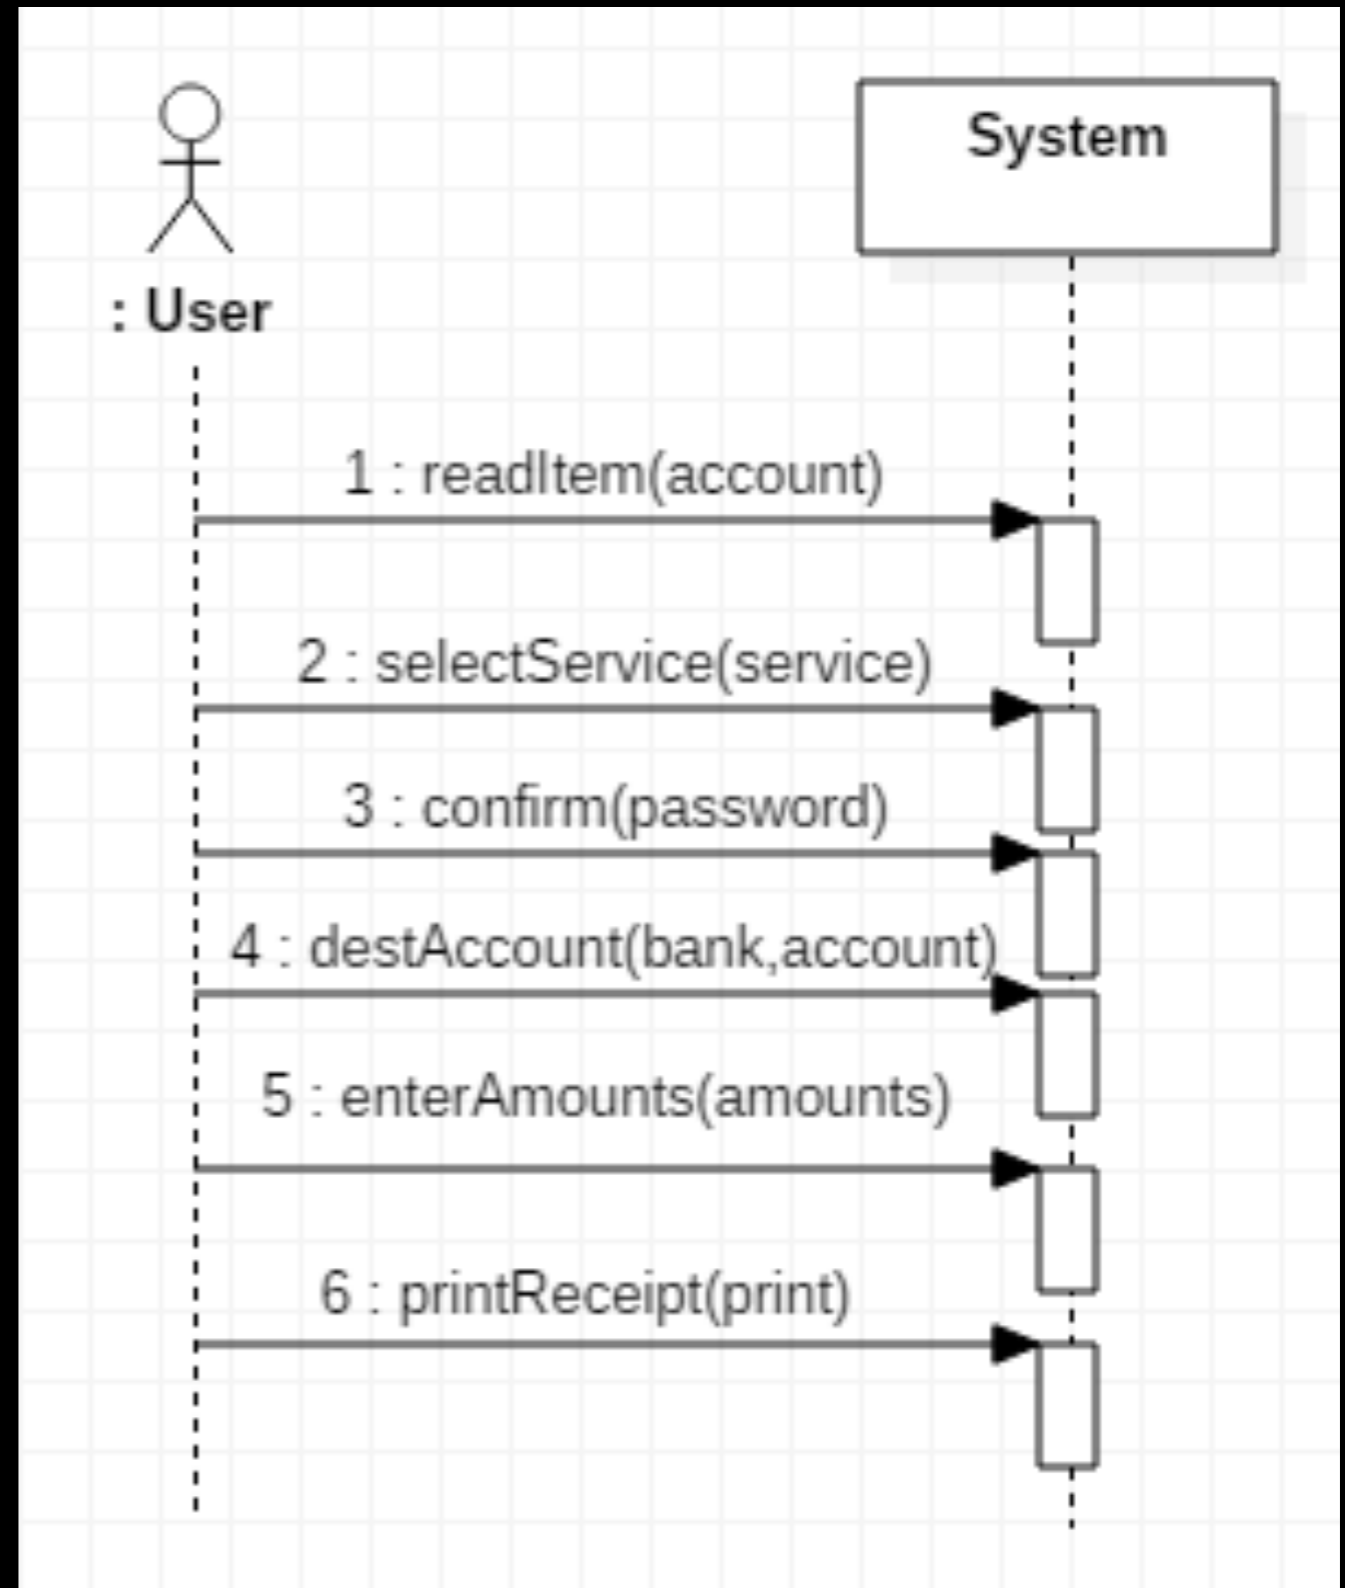

교통카드 충전
(연기용 충전)

한국어

ENG

신용카드 결제용 곳
Credit Card Payment Point

1회용 발매 교통카드 충전기
1-time-use Ticket Vending and Card Reload Device

지폐 투입 곳
Bill Insertion Point

동전 투입 곳
Coin Insertion Point

사용안내
INSTRUCTIONS

1회용 교통카드 사용 안내
1-time-use Transit Card Usage Guide

신용카드 사용 안내
Credit Card Usage Guide

사용안내
INSTRUCTIONS

1회용 교통카드 발매
1-time-use Transit Card Vending

- 1회용 교통카드 구매
1-time-use Transit Card Purchase
- 1회용 교통카드 사용
1-time-use Transit Card Usage
- 1회용 교통카드 충전
1-time-use Transit Card Recharge

Global ATM System

Check Account

Transfer

Deposit

Withdraw

Issue TrafficCard

System Function		Use case		Operation
R.1.0 Check		Check		readItem(account)
R.1.1 Deposit		Deposit		selectService(service)
R.1.2 Withdraw		Withdraw		confirm(password)
R.1.3 Transfer		Transfer		insertCash(type, amount)
R.1.4 Issue TrafficCard		Issue TrafficCard		selectMoneyType(type)
R.3.0 Management		Management		enterAmounts(amounts)
				destAccount(bank, account)
				setDateRange(date_range)
				agreement(approval)
				printReceipt(print)